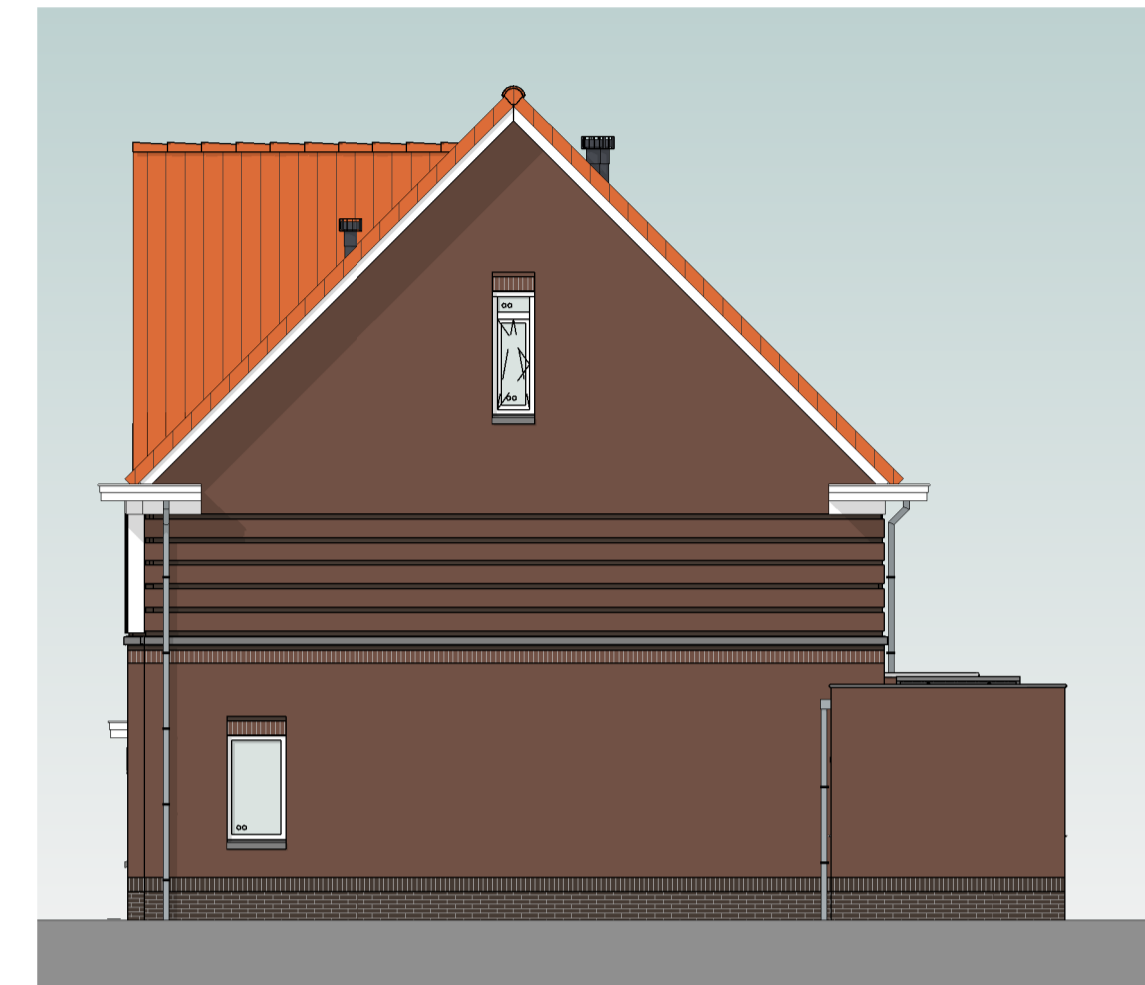

bouwnummer 134      bouwnummer 135

**voorgevel**  
schaal 1:100

bouwnummer 135

**rechtgevel**  
schaal 1:100

**Kleur & materiaalstaat**

**Hellend dak**

- ⊗  Oranjerood      1B
- Graniet      2B
- Zwart      3B

**Gevels**

**Plint**

- ⊗  Zwart-mangaan      H

**Opgaand werk**

- ⊗  Rood-paars genuanceerd      A
- Rood-blauw genuanceerd      B
- Rood gesinterd      C
- Oranje-blauw      D
- Oranje rood      E
- Lichtrood genuanceerd      F
- Geel bruin      G

bouwnummer 135      bouwnummer 134

**achtergevel**  
schaal 1:100

bouwnummer 134

**linkergevel**  
schaal 1:100

situatie